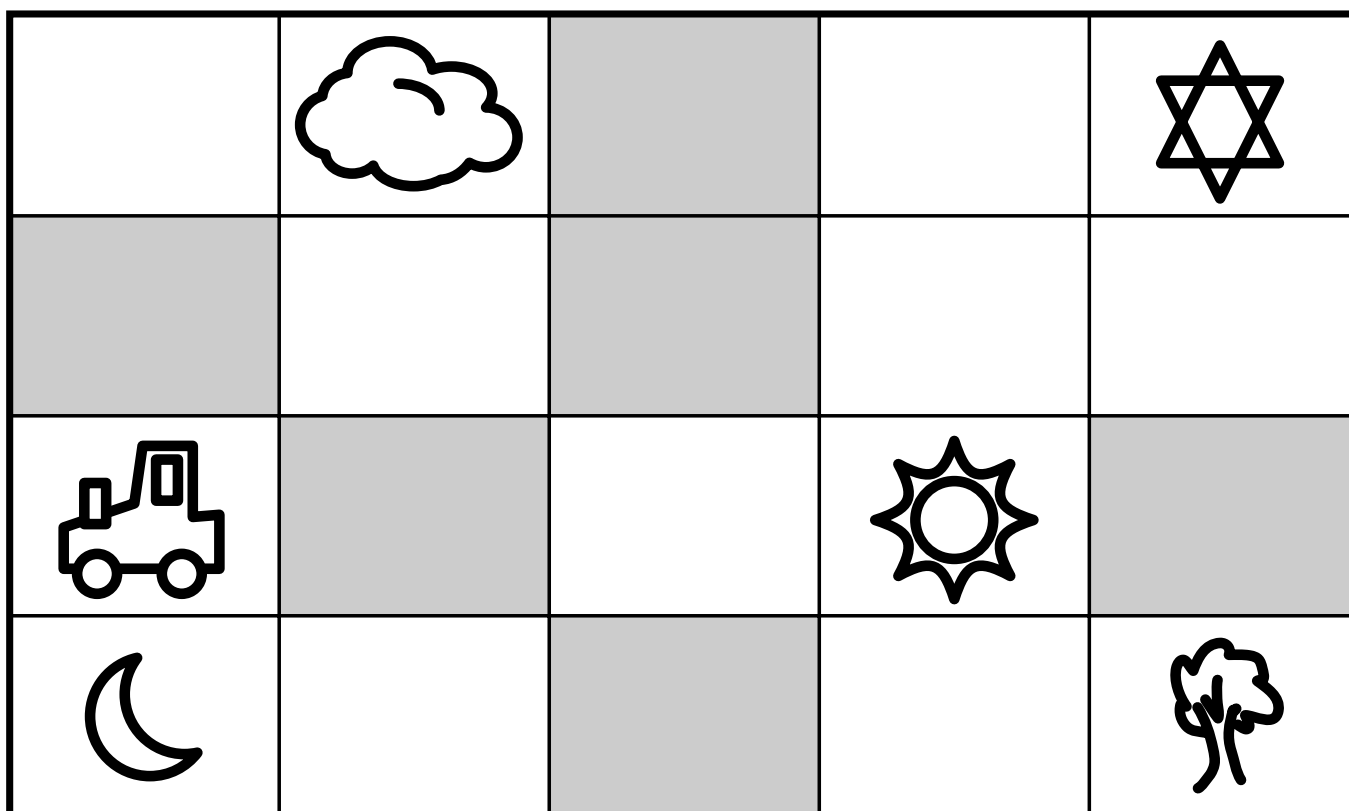

# RUIMTELIJKE ORIËNTATIE + MOTORISCHE PRECISIE

Teken de figuren op dezelfde plaats in het lege rooster en kleur ze mooi.

spreuk

aandachtspuntje

beloningssticker