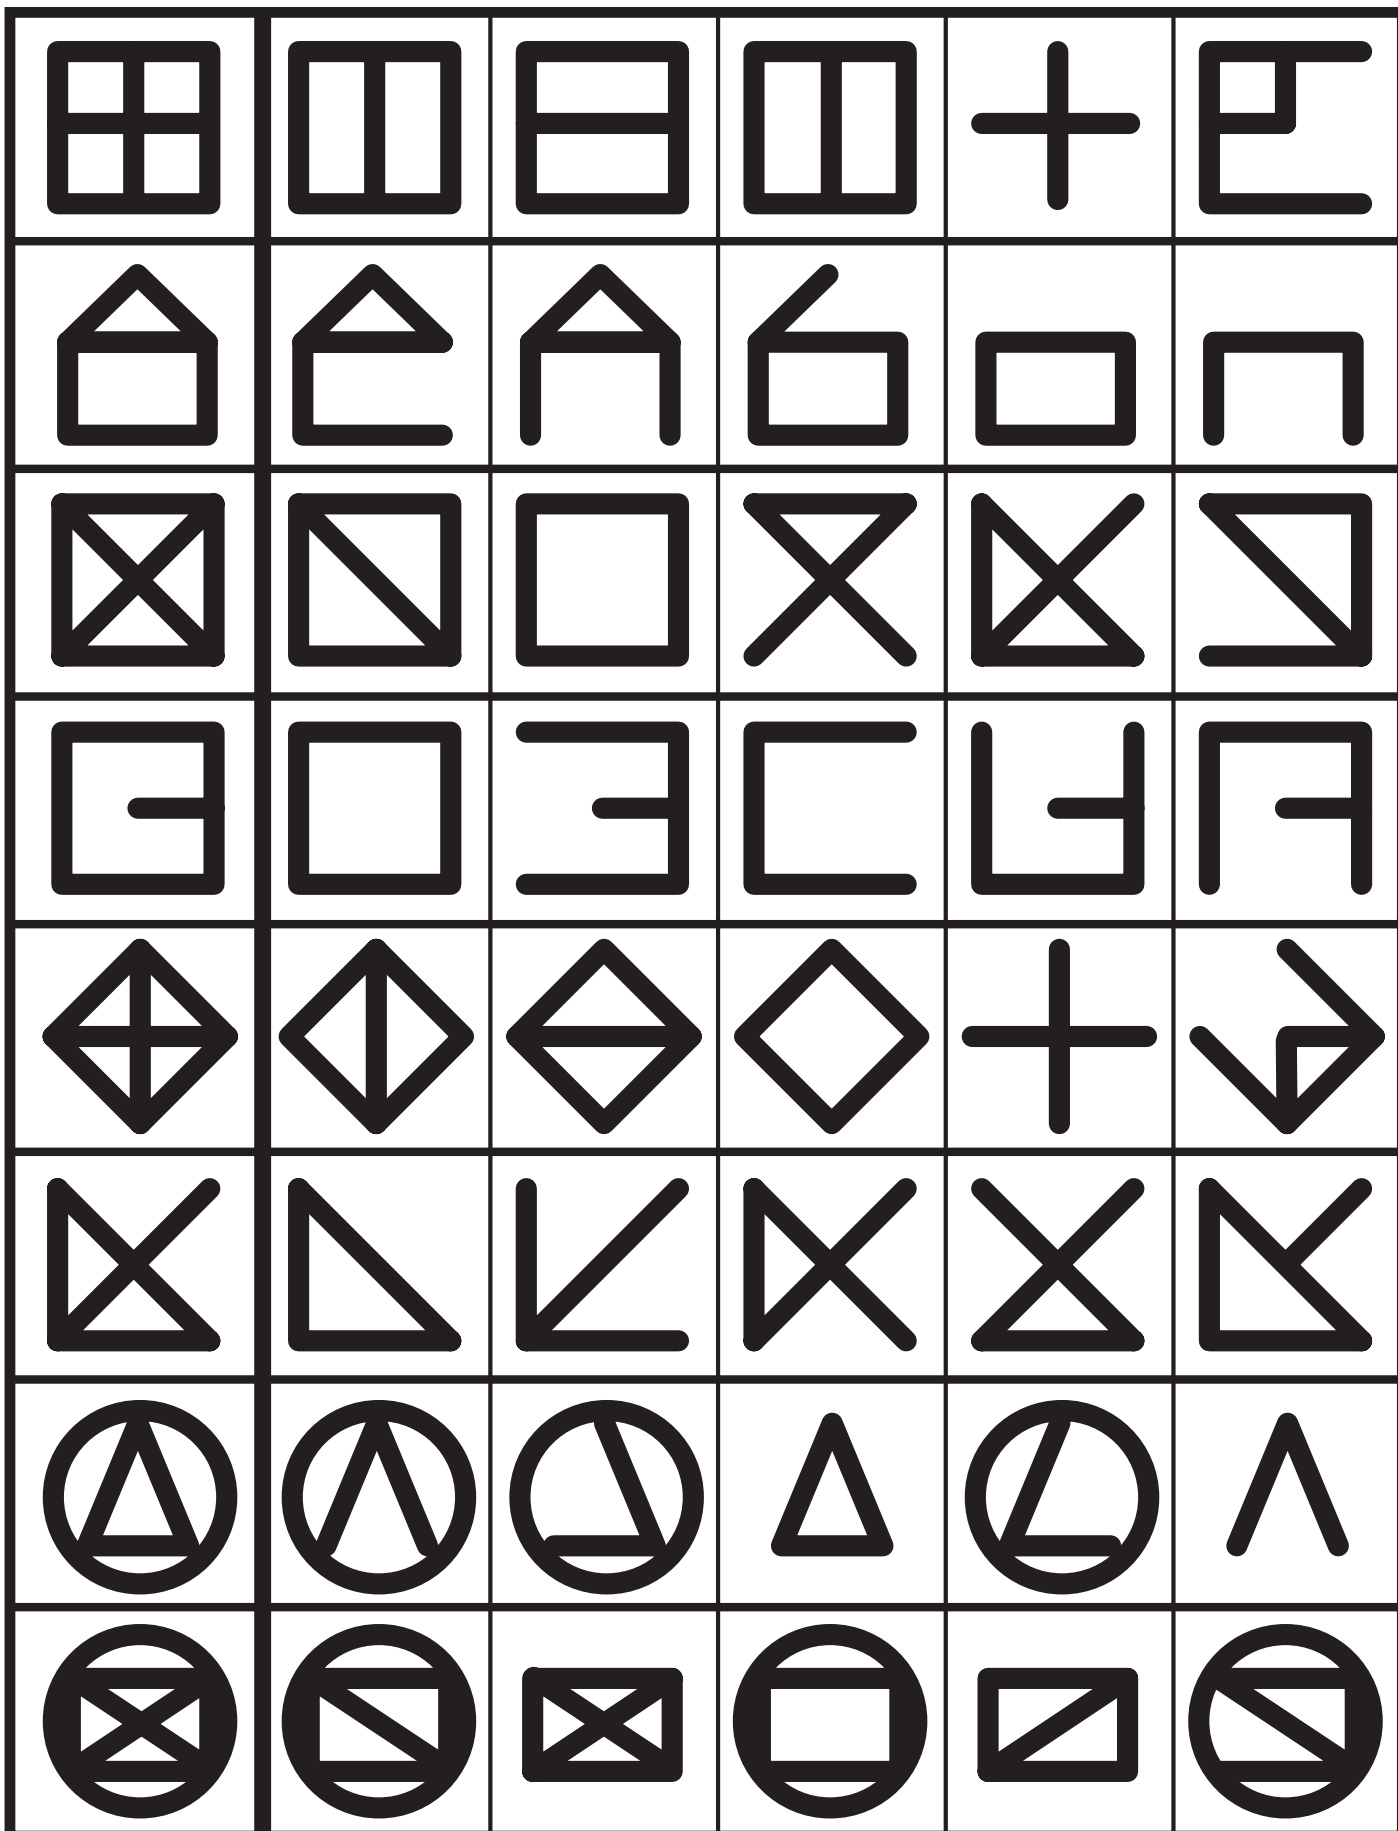

V. OPKLIMMING VOOR RAAMFIGUREN (RUIMTELIJKE ORIËNTATIE)

V.2. Vergelijken en vervolledigen.

V.2.a. Vervolledig zodat alle figuren hetzelfde zijn als de linkerfiguur.

sticker of stempel