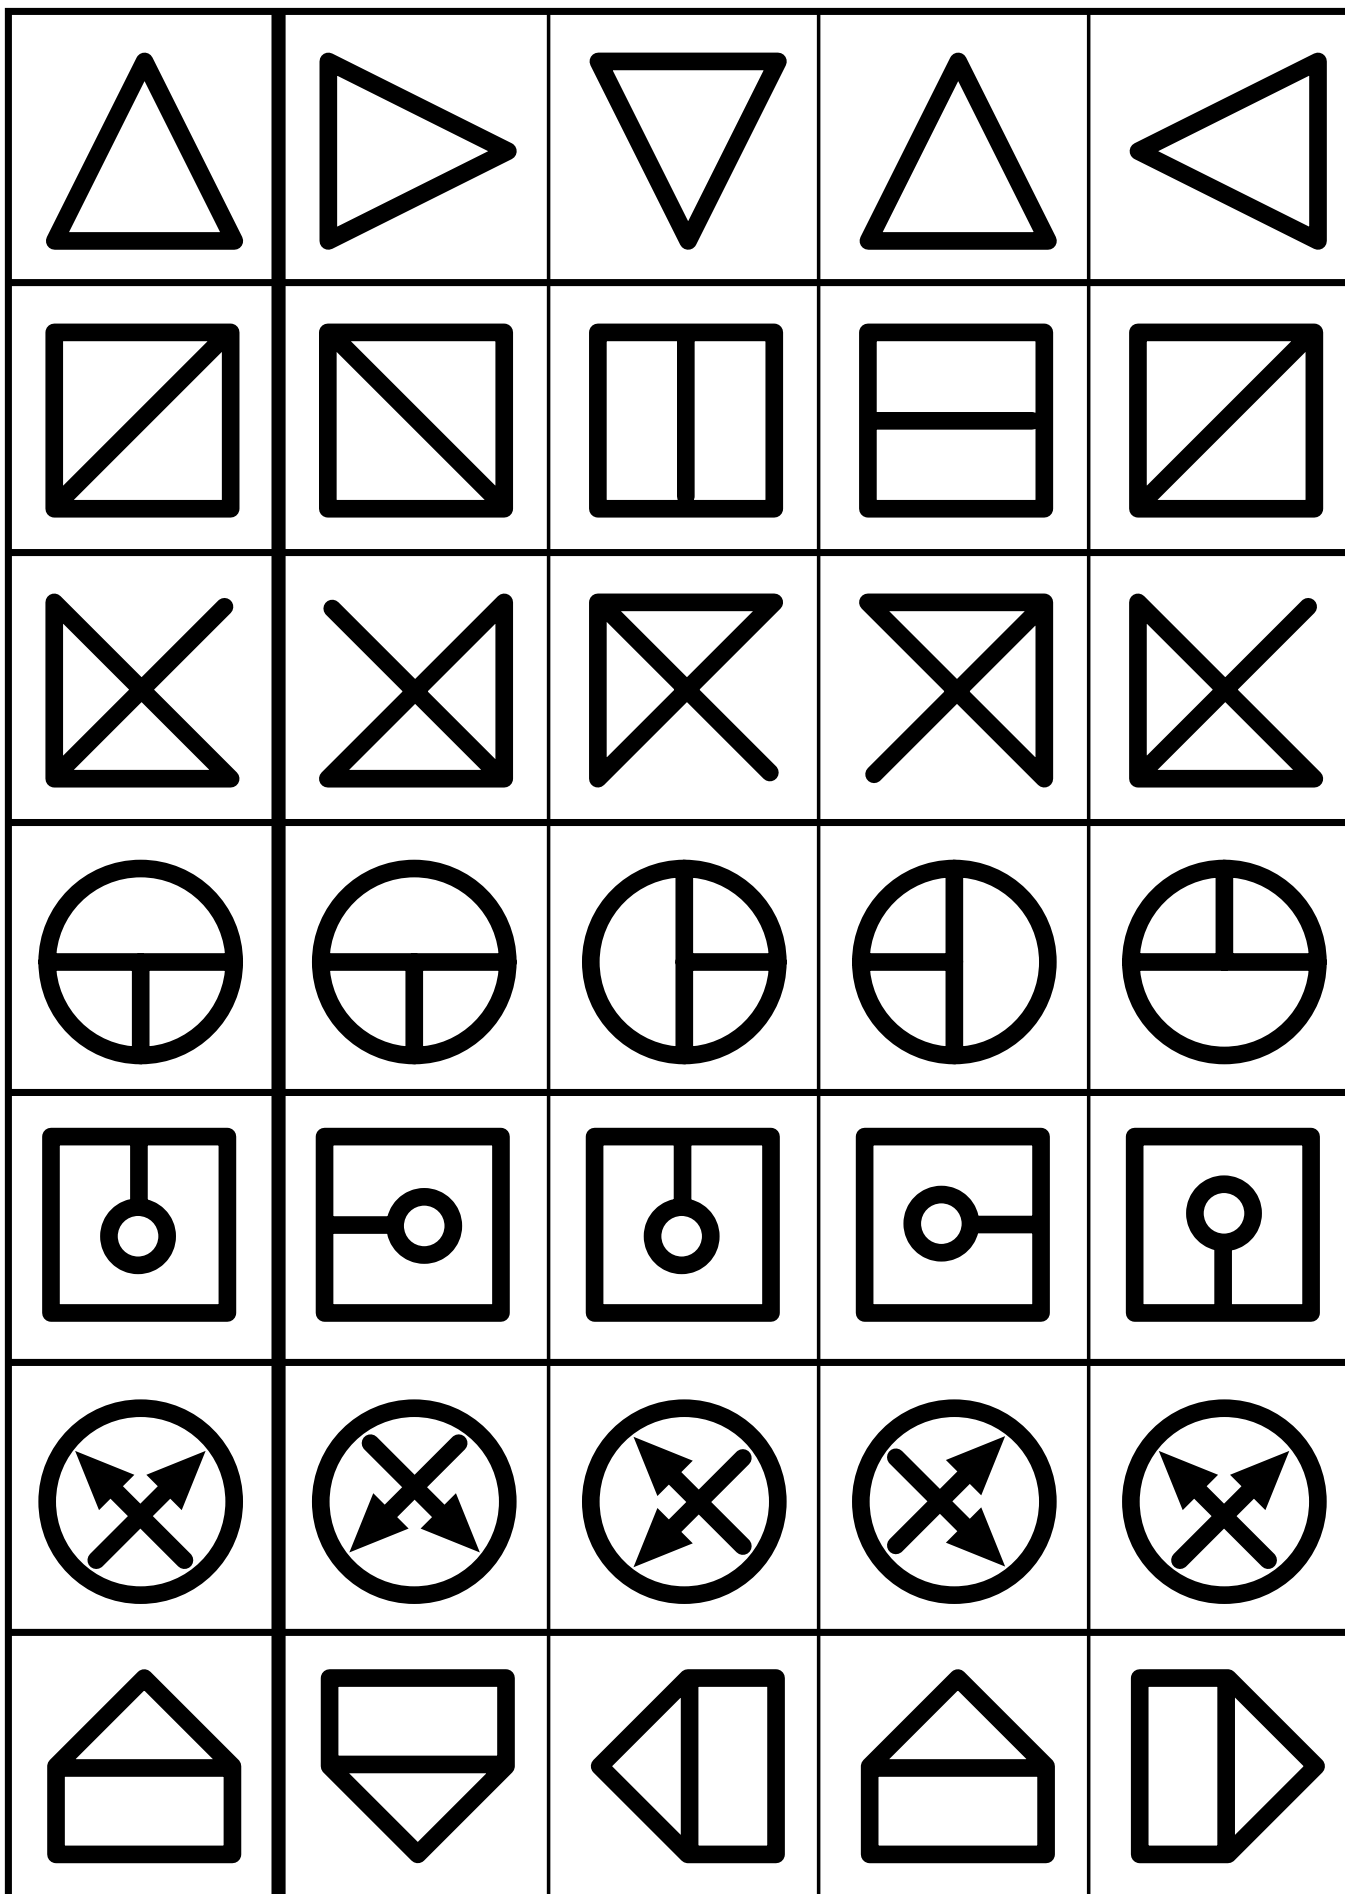

RUIMTELIJKE ORIËNTATIE + OOG-HAND-COÖRDINATIE

Kleur de figuur links en de figuur die identiek is.

spreuk

aandachtspuntje

beloningssticker